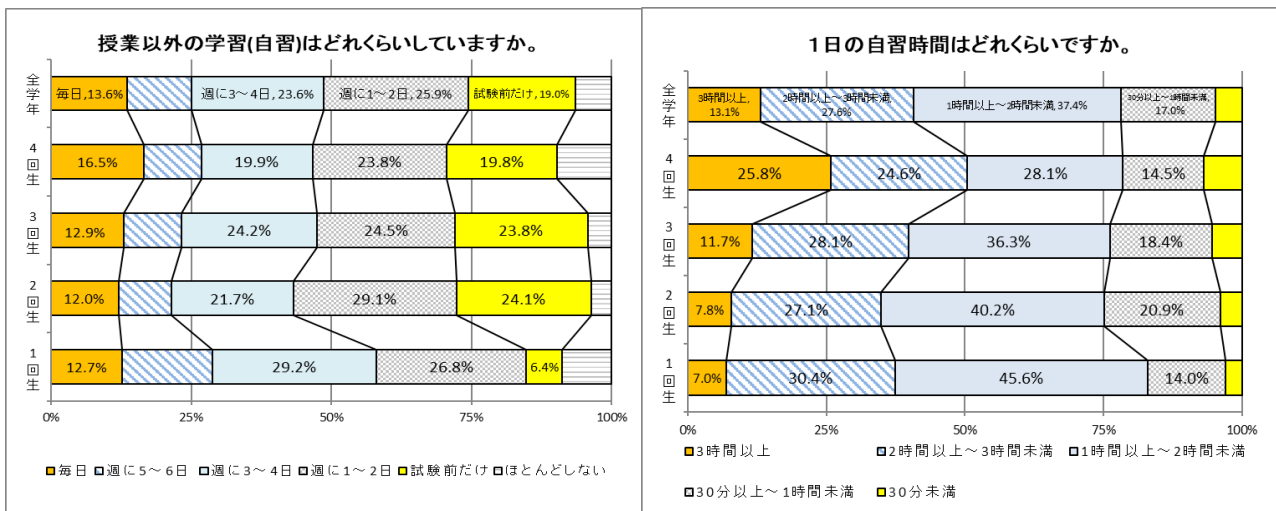

2019年度 学生生活調査結果報告

2020年 学生生活調査結果報告

2021年度 学生生活調査結果報告