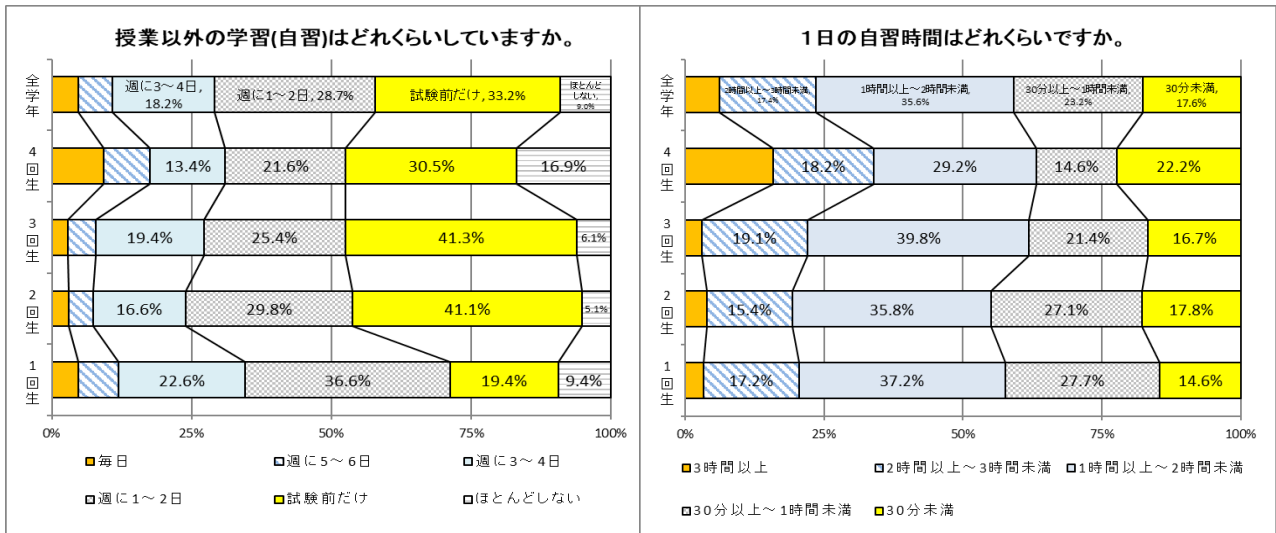

2019年度 学生生活調査結果報告

2020年 学生生活調査結果報告

2021年度 学生生活調査結果報告