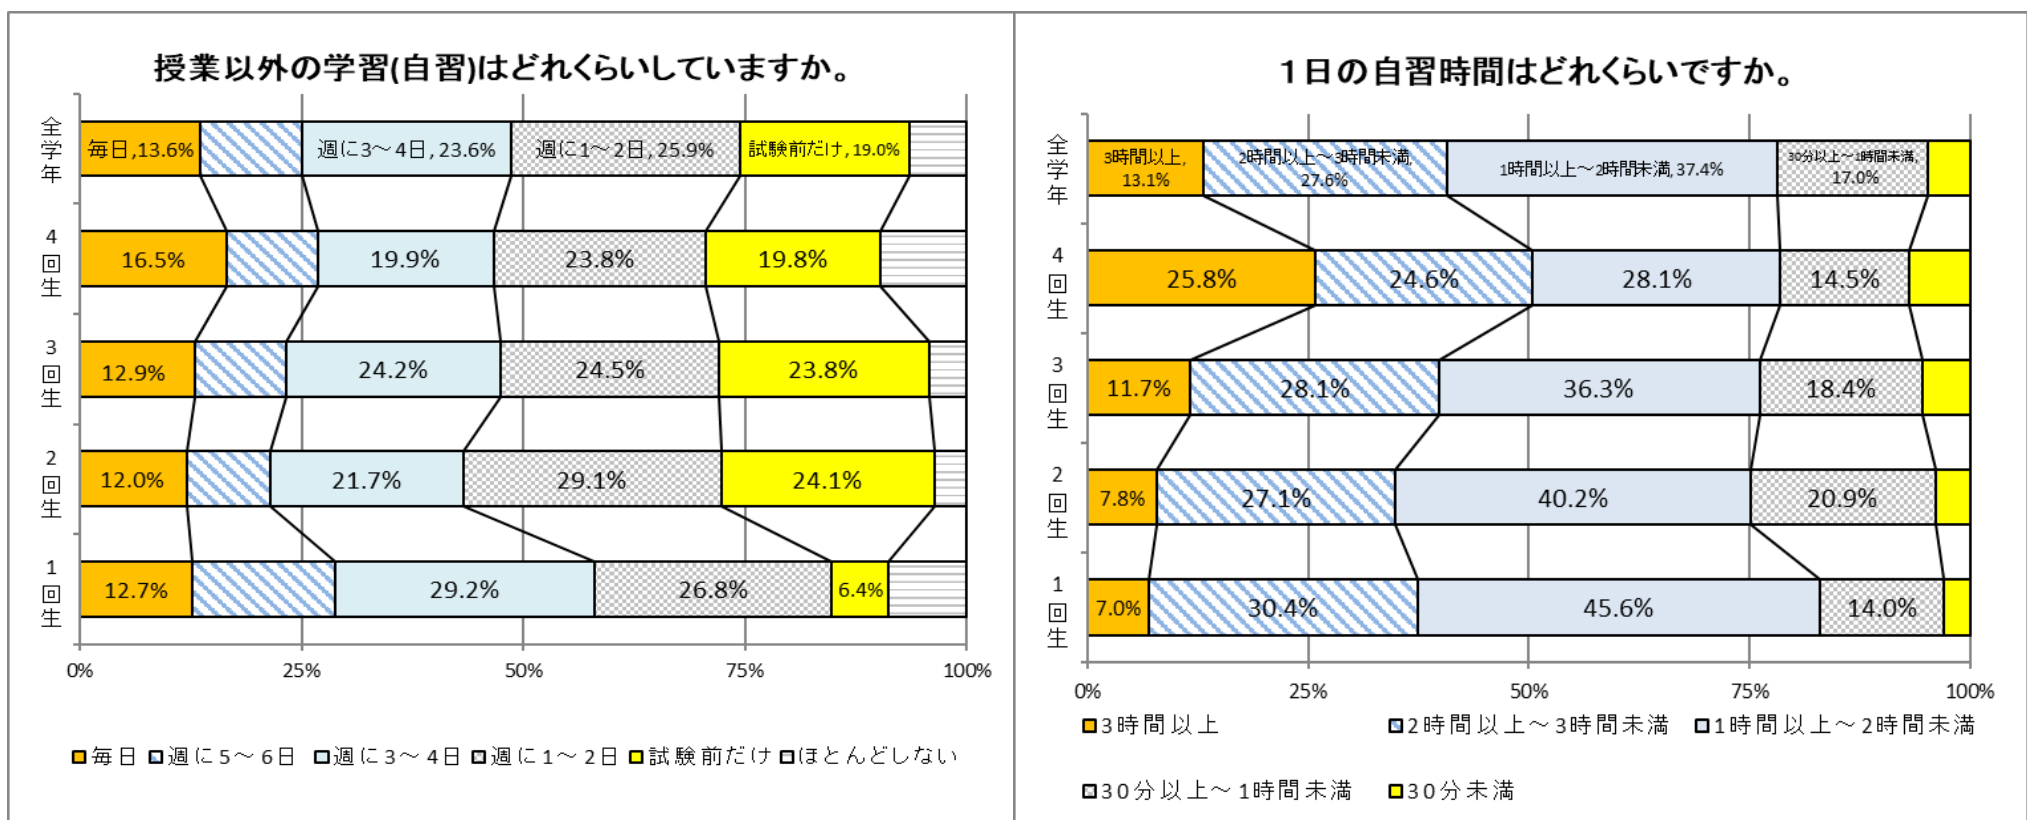

2020年度 学生生活調査結果報告

2021年 学生生活調査結果報告

2022年度 学生生活調査結果報告