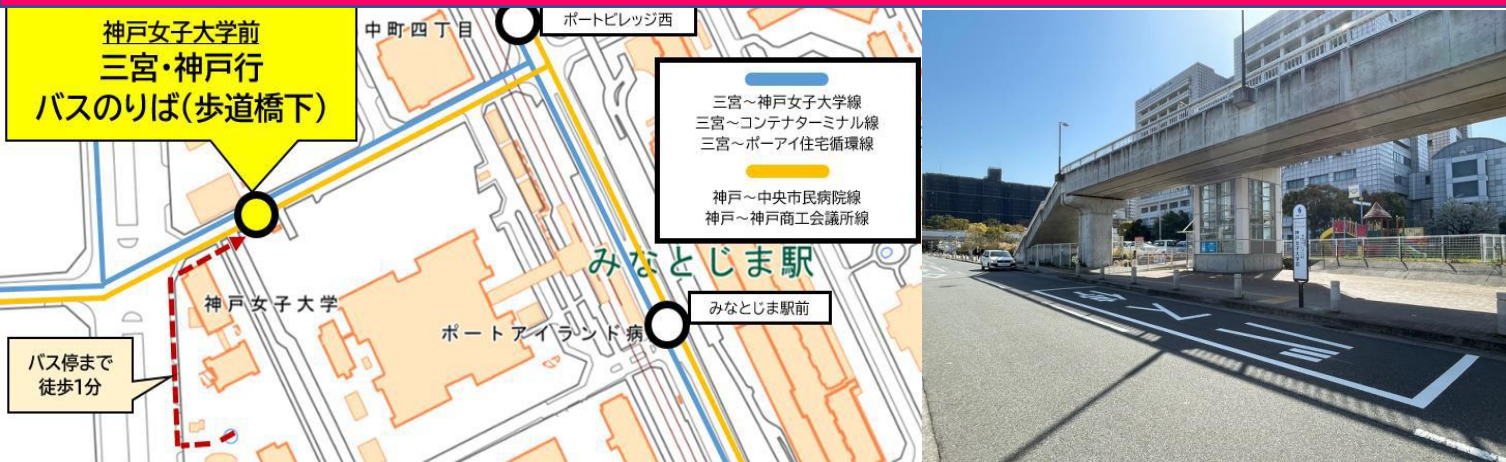

通学・通勤は三宮・神戸から路線バス！

～2024年4月1日ダイヤ改正のご案内～

ますます便利に！

100人乗れます

- ★三宮から大学行き（直行）連節バスを運行（8:32発）
（※朝8時台は約10分間隔で運行 → 約10分で大学前へ到着）
- ★神戸女子大学前バス停からキャンパスまで徒歩1分
- ★17時・18時台に大学前→三宮行きを10分～15分間隔で運行
- ★土曜日・日祝日も授業時間帯にあわせて運行

A館1F・売店で販売
（1乗車あたり160円）

学生証を忘れず提示!!

ますますお得に！

- ★学生限定 4月から回数乗車券を割引販売（25枚綴 通常5,000円→4,000円）

三宮駅前バスのりば

神戸駅南口バスのりば

神戸女子大学前バスのりば

キャンパスまで徒歩1分

神戸女子大学前バス停 (降車場所位置図)

- 正門前 (三宮発停車) ……キャンパス入口まで約 30m
- 東向き (神戸発停車) ……キャンパス入口まで徒歩約 1分

三宮駅前 発 → 神戸女子大学 時刻表 2024.4.1

神戸女子大学前(正門前) 停車 <small>(神戸女子大学・短期大学まで徒歩0分)</small>			ポートビレッジ西 停車 <small>(神戸女子大学・短期大学まで徒歩4分)</small>		
【直行】 ポーアイキャンパス・神戸女子大学前 【直通】 医療センター・中央市民病院 【循環】 ポーアイ住宅			【1,医1,2,医2,3】 こども病院・IKEA・どうぶつ王国・コンテナターミナル		
	平日	土日祝	平日	土日祝	
6			35 50		6
7	連 25 50		05 20 35 45 53 58	京 京 00 30	7
8	★連★ 00 10 20 32 40	ポ 40	04 08 14 25 35 45	京 05	8
9	ポ 30		京 38		9
10	★ポ★ポ★ポ 10 22 30	ポ 30	京 08	京 33	10
11	ポ 30		京 08	京 33	11
12	ポ★ポ 30 55			京 33	12
13	ポ 05	ポ 05	京 08	京 33	13
14			京 33	京 33	14
15					15
16	ポ……ポーアイキャンパス(神戸学院大学)経由 神戸女子大学行・ポーアイ住宅行		京 33	京 33	16
17	平日7時台・8時台にご乗車の際は ポートアイランド線(のりば右側)の列でお待ちください			京 40	17
18			京 10		18
19	平日9:00以降、土日祝にご乗車の際は ポーアイキャンパス線(のりば左側)の列でお待ちください				19
20			京 46		20
【注釈】 ★: ポーアイ島内大学休校日連休 2024/8/9~9/19、12/25~2025/1/5、2/8~3/25 ポ: ポーアイキャンパス経由 連: 連節バスで運行 (点検等により車両変更する場合があります。)			【注釈】 京: 京町筋経由		